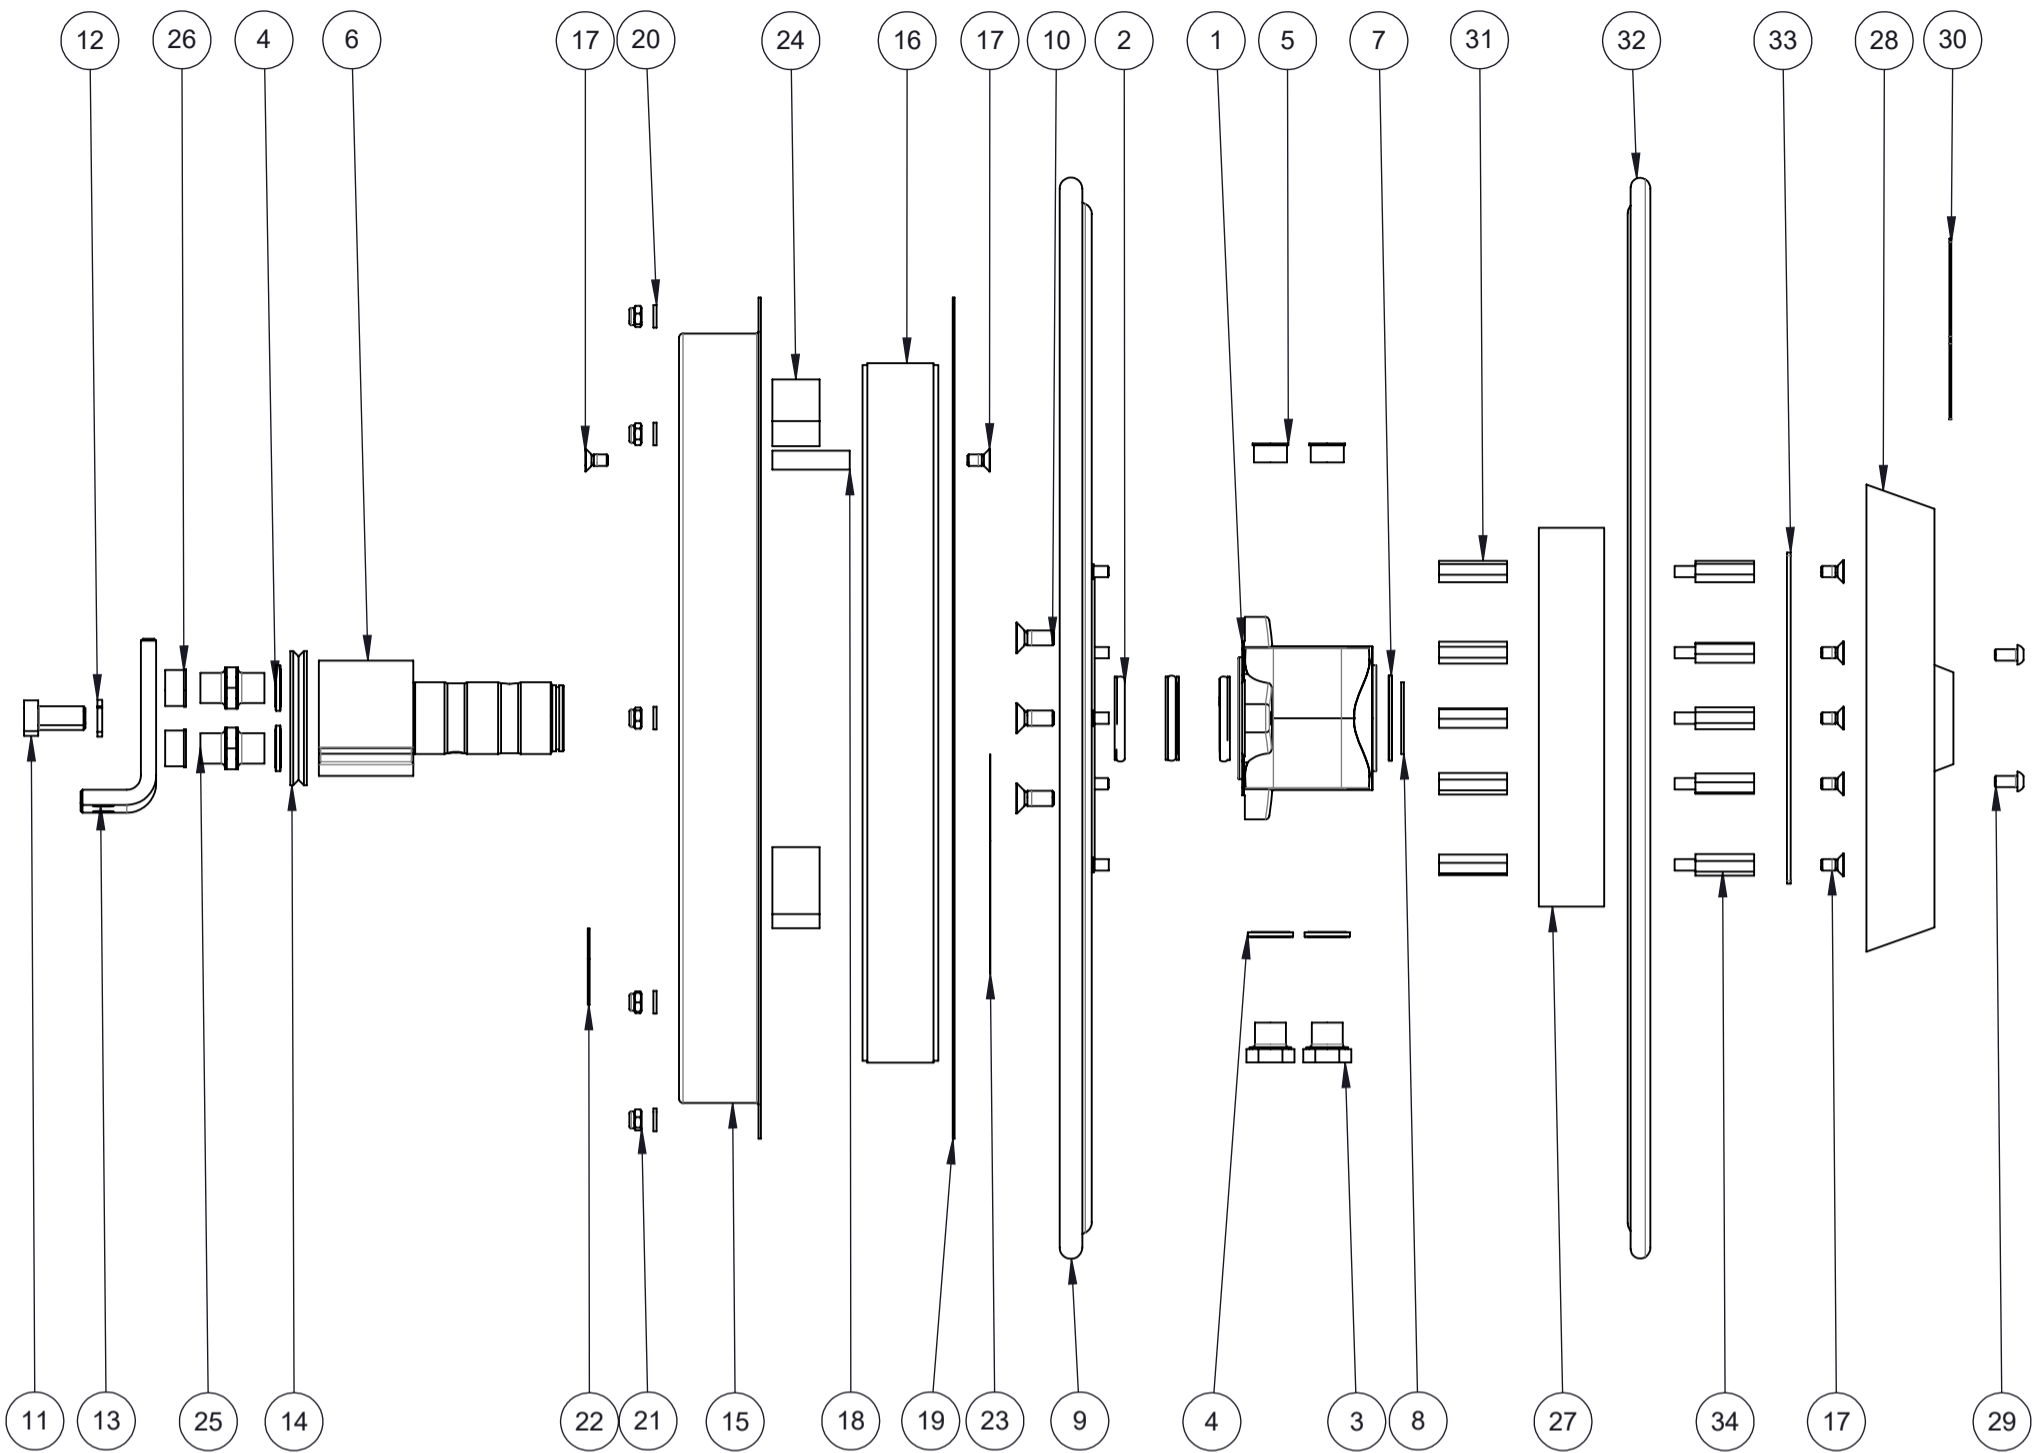

Codice: 4.072.004 3/8"

Scala
1:4

Descrizione: AVVOLGITUBO IDRAULICO A DUE VIE DA 3/8" CON ATTACCO FRONTALE

Pos.	Q.ty	Costo	Codice	Descrizione	DESCRIPTION
1	1		5.200.037	CORPO A DUE VIE DA 3/8" REVERSIBILE CON RINFORZO	2 WAY BODY
2	1		3.007.002	KIT GUARNIZIONI PER DUE VIE DA 5/16" 3/8" 1/2" Ø38	SEAL KIT
3	2		3.559.009	TAPPO ESAGONALE M 3/8"	HEXAGONAL PLUNG
4	4		3.558.016	BONDED DA 3/8" AUTO CENTRANTE ZINCATA	COPPER WASHER
5	2		3.557.002	SOTTOTAPPO IN PLASTICA Ø15,5	PLASTIC PLUG
6	1		5.040.083	ALBERO A DUE VIE FRONTALE . DA 3/8" SERIE .L.	SHAFT
7	1		5.020.001	ANELLO TEFLON ANTI FRIZIONE SEEGER D35	ANTI FRICTION RING
8	1		3.553.004	SEEGER DIN 471-35 X 1,5 DSH-35ST PD	SEEGER
9	1		5.220.130.	DISCO LATO MOLLA Ø560 SERIE L 5/16" 3/8" 1/2" CON RINFORZO	SPRING SIDE DISC
10	3		3.507.015	VITE TSPCEI UNI 5933 10.9 M8X20 INOX 316	SCREW M8X20
11	2		3.508.005	VITE TCCEI M10X25 INOX 316	SCREW M10X25
12	2		3.501.018	RONDELLA GROVER Ø10 INOX	COPPER WASHER
13	1		5.485.042	STAFFA DUE VIE FRONTALI SERIE F.L 1/4"-5/16"-3/8"	BRACKET
14	1		3.300.007	GUARN COP MOLLA DV 71	SESLING FOR SPRIN COVER
15	1		5.197.027	COPERCHIO MOLLA Ø445XH42	SPRING COVER
16	1		5.355.031	MOLLA A SPIRALE 40 X 1,8 X 18.000	SPRING
17	7		3.507.005	VITE TSPCEI UNI 5933 10.9 M6X14 INOX 316	SCREW M6X14
18	1		5.185.053	COLONNETTA F.F.S.S. H41	SPACER
19	1		5.235.009	DISCO COPRIMOLLA Ø445	SPRING COVER DISC
20	8		3.501.005	RONDELLA PIANA M6 INOX	COPPER WASHER
21	8		3.506.012	DADO AUTOBLOCCANTE BASSO M6 INOX	NUT M6
22	1		3.012.002	TARGHETTA NON SVITARE	LABEL
23	1		3.012.003	TARGHETTA MOLLA IN TENSIONE	LABEL
24	2		3.028.002	DISTANZIALE IN GOMMA PER ANTI SCUOTIMENTO h16	RUBBER SPACER (FOR ANTI SHOCK)
25	2		3.517.005	NIPPLO PARALLELO M-M 3/8"	PARALLEL NIPPLE M-M 3/8"
26	2		3.557.008	SOTTOTAPPO IN PLASTICA Ø17	PLASTIC PLUG
27	1		5.362.103.	NASTRO CALANDRATO E SALDATO H 34,5 DIAMETRO 195	IRON BAND/STRIP
28	1		5.014.011	COPERCHIO C =35 h35 PER 2 VIE 3/8"	COVER
29	2		3.513.002	VITE TBCEI M6 X 12 INOX	SCREW M6X12
30	1		3.012.001	TARGHETTA IDENTIFICATIVA PER AVVOLGITUBI	LABEL
31	5		5.185.098	COLONNETTA F.F.P.C.I. H36	SPACER
32	1		5.225.030	DISCO LATO ESTERNO Ø560 SERIE L DA 5/16" 3/8" 1/2"	EXTERNAL DISC
33	1		5.215.034	DISCO DI RINFORZO DA 3/8" - 1/2"	REINFORCED DISC
34	5		5.185.077	COLONNETTA M.F.S H31	SPACER