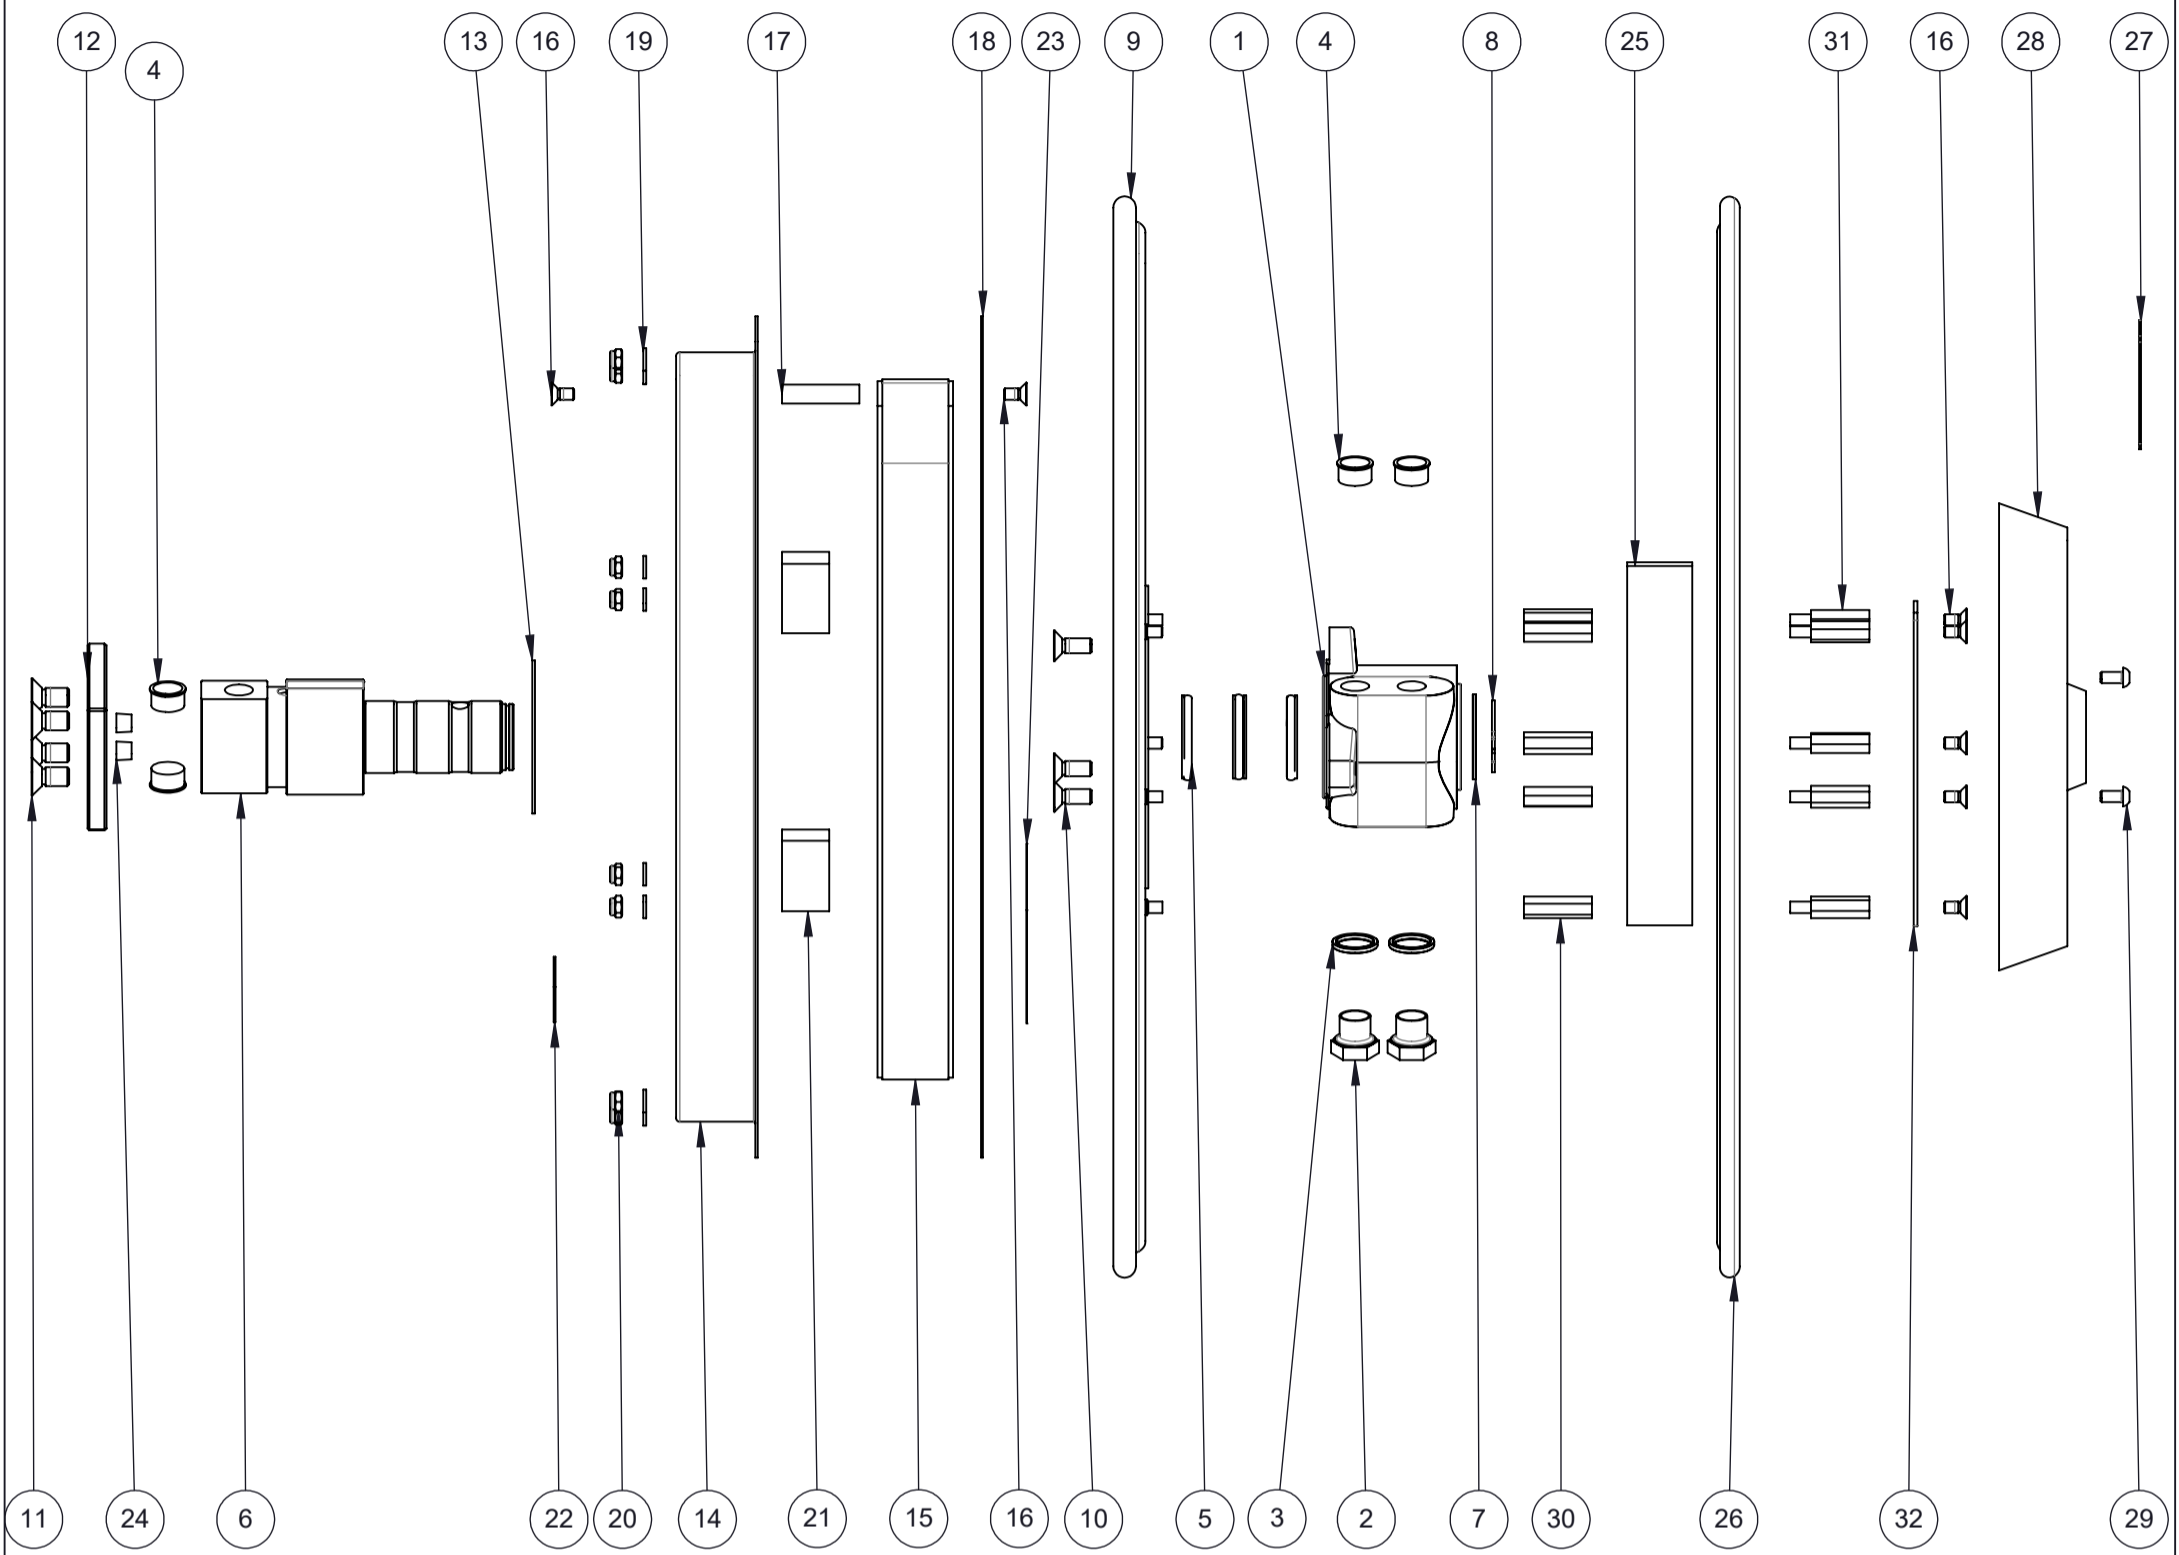

Codice: 4.075.004 3/8"

Scala
1:4

Descrizione: AVVOLGITUBO A DUE VIE DA 3/8" CON ATTACCHI RADIALI DEI TUBI

Pos.	Q.ty	Costo	Codice	Descrizione	DESCRIPTION
1	1		5.200.037	CORPO A DUE VIE DA 3/8" REVERSIBILE CON RINFORZO	2 WAY BODY
2	2		3.559.009	TAPPO ESAGONALE M 3/8"	HEXAGONAL PLUNG
3	2		3.558.013	BONDED DA 3/8" ZINCATA	COPPER WASHER
4	4		3.557.002	SOTTOTAPPO IN PLASTICA Ø15,5	PLASTIC PLUG
5	1		3.007.002	KIT GUARNIZIONI PER DUE VIE DA 5/16" 3/8" 1/2" Ø38	SEAL KIT
6	1		5.040.236	ALBERO A DUE VIE RADIALE DA 3/8" SERIE .L.	SHAFT
7	1		5.020.001	ANELLO TEFLON ANTI FRIZIONE SEEGER D35	ANTI FRICTION RING
8	1		3.553.004	SEEGER DIN 471-35 X 1,5 DSH-35ST PD	SEEGER
9	1		5.220.130.	DISCO LATO MOLLA Ø560 SERIE L 5/16" 3/8" 1/2" CON RINFORZO	SPRING SIDE DISC
10	3		3.507.015	VITE TSPCEI UNI 5933 10.9 M8X20 INOX 316	SCREW M8X20
11	4		3.507.023	VITE TSPCEI UNI 5933 10.9 M10X20 INOX 316	SCREW M10X20
12	1		5.485.013	STAFFA DUE VIE DA 3/8" E 1/2" E 4 VIE DA 3/8"	BRACKET
13	1		3.300.006	GUARNIZIONE COPERCHIO MOLLA	SESLING FOR SPRIN COVER
14	1		5.197.027	COPERCHIO MOLLA Ø445XH42	SPRING COVER
15	1		5.355.031	MOLLA A SPIRALE 40 X 1,8 X 18.000	SPRING
16	7		3.507.005	VITE TSPCEI UNI 5933 10.9 M6X14 INOX 316	SCREW M6X14
17	1		5.185.053	COLONNETTA F.F.S.S. H41	SPACER
18	1		5.235.009	DISCO COPRIMOLLA Ø445	SPRING COVER DISC
19	8		3.501.005	RONDELLA PIANA M6 INOX	COPPER WASHER
20	8		3.506.012	DADO AUTOBLOCCANTE BASSO M6 INOX	NUT M6
21	2		3.028.002	DISTANZIALE IN GOMMA PER ANTI SCUOTIMENTO h16	RUBBER SPACER (FOR ANTI SHOCK)
22	1		3.012.002	TARGHETTA NON SVITARE	LABEL
23	1		3.012.003	TARGHETTA MOLLA IN TENSIONE	LABEL
24	2		3.237.001	TAPPO CONICO DIN 906 1/8 28 FILETTI X POLLICE	CONICAL PLUG
25	1		5.362.103.	NASTRO CALANDRATO E SALDATO H 34,5 DIAMETRO 195	IRON BAND/STRIP
26	1		5.225.030	DISCO LATO ESTERNO Ø560 SERIE L DA 5/16" 3/8" 1/2"	EXTERNAL DISC
27	1		3.012.001	TARGHETTA IDENTIFICATIVA PER AVVOLGITUBI	LABEL
28	1		5.014.011	COPERCHIO C =35 h35 PER 2 VIE 3/8"	COVER
29	2		3.513.002	VITE TBCEI M6 X 12 INOX	SCREW M6X12
30	5		5.185.098	COLONNETTA F.F.P.C.I. H36	SPACER
31	5		5.185.077	COLONNETTA M.F.S H31	SPACER
32	1		5.215.034	DISCO DI RINFORZO DA 3/8" - 1/2"	REINFORCED DISC