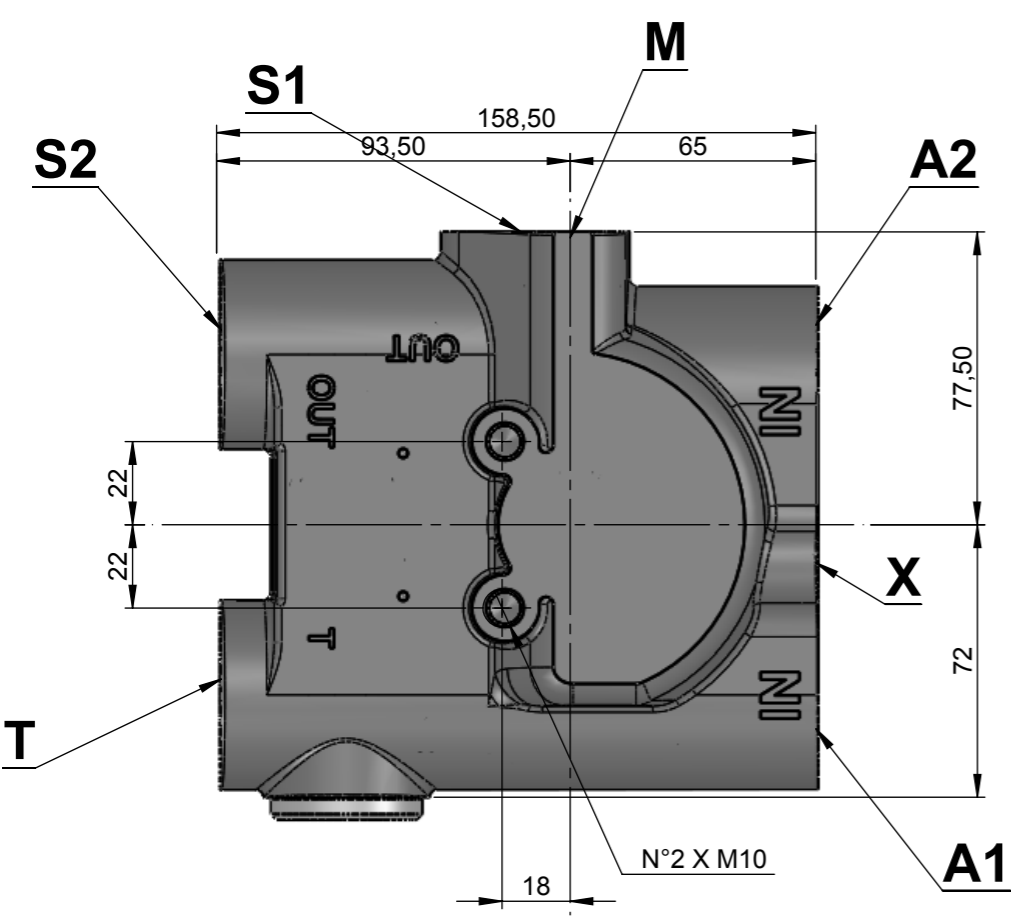

228,68
183,40
150 [L]
180 [L]

Tolleranze generali / General tolerances: UNI EN ISO 22768 - fH
 Proprietà di PWG Srl, si vieta la riproduzione e la trasmissione, tutti i diritti riservati.
 PWG Srl property, reproduction and distribution not permitted, all rights reserved.
 Rimuovere tutte le bave, eliminare tutti gli spigoli vivi e stampare o incidere codice.
 Remove all burrs, break all sharp edges and stamp or etch part n°.

Disegnato/Drawn: Ing. D. Murgia	Verificato/Check: 03/11/2016	Data/Date: 03/11/2016	Codice/Part n°: WF150_Tavola	Foglio/Sheet: 1/1	Rev./Ch.: 00
Descrizione/Description: Completivo testata e filtro 150 [L] - 180 [L] / FILTER ASSEMBLY 150 [L] - 180 [L]			Materiale/Material:		
Note/Notes:			Peso/Weight (kg): 4.40	Scala/Scale: 1:2.5	
FILTRAZIONE 16µm ASSOLUTA / FILTRATION SIZE 16 µm TYPE ABSOLUTE					