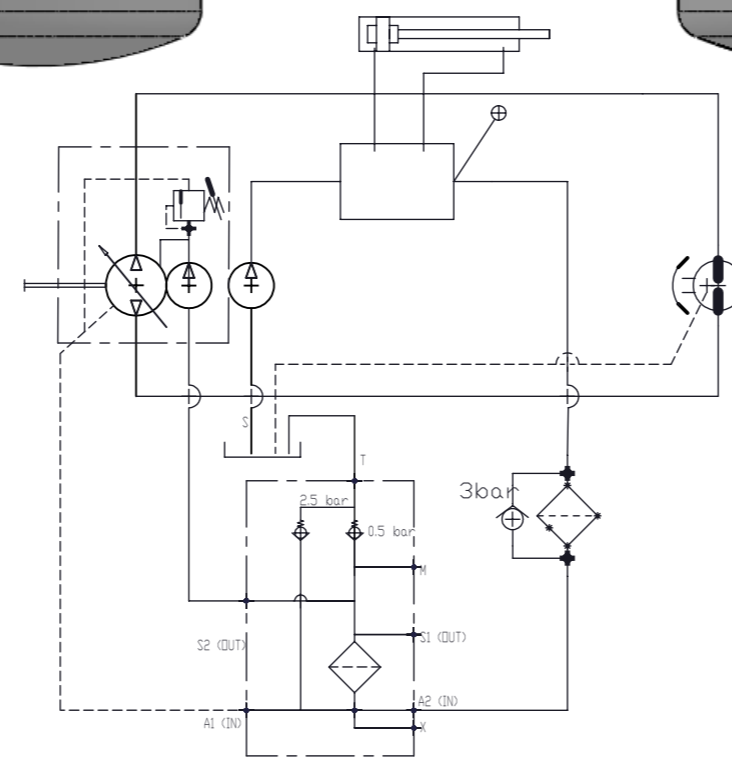

228,68
183,40
150 [L]
180 [L]

Tolleranze generali / General tolerances: UNI EN ISO 22768 - fH
 Proprietà di PWG Srl, si vieta la riproduzione e la trasmissione, tutti i diritti riservati.
 PWG Srl property, reproduction and distribution not permitted, all rights reserved.
 Rimuovere tutte le bave, eliminare tutti gli spigoli vivi e stampare o incidere codice.
 Remove all burrs, break all sharp edges and stamp or etch part n°.

Disegnato/Drawn: Ing. D. Murgia	Verificato/Check: 03/11/2016	Data/Date: 03/11/2016	Codice/Part n°: WF150_Tavola	Foglio/Sheet: 1/1	Rev./Ch.: 00
Descrizione/Description: Completivo testata e filtro 150 [L] - 180 [L] / FILTER ASSEMBLY 150 [L] - 180 [L]			Materiale/Material:		
Note/Notes:			Peso/Weight (kg): 4.40	Scala/Scale: 1:2.5	
FILTRAZIONE 16µm ASSOLUTA / FILTRATION SIZE 16 µm TYPE ABSOLUTE					