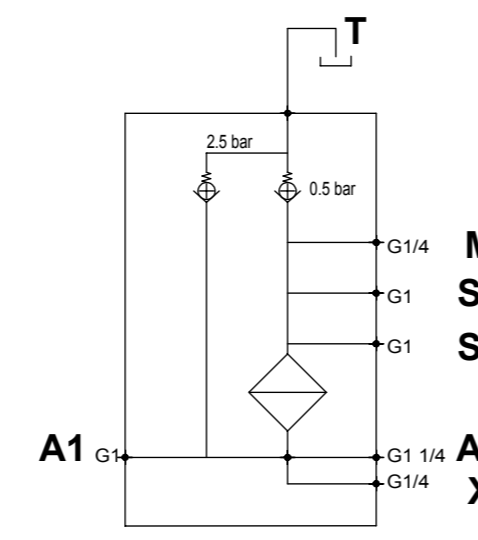

228,68
183,40
150 [L]
180 [L]

Tolleranze generali / General tolerances: UNI EN ISO 22768 - fH
 Proprietà di PWG Srl, si vieta la riproduzione e la trasmissione, tutti i diritti riservati.
 PWG Srl property, reproduction and distribution not permitted, all rights reserved.
 Rimuovere tutte le bave, eliminare tutti gli spigoli vivi e stampare o incidere codice.
 Remove all burrs, break all sharp edges and stamp or etch part n°.

Disegnato/Drawn: Ing. D. Murgia	Verificato/Check: 03/11/2016	Data/Date: 03/11/2016	Codice/Part n°: WF150_Tavola	Foglio/Sheet: 1/1	Rev./Ch.: 00
Descrizione/Description: Completivo testata e filtro 150 [L] - 180 [L] / FILTER ASSEMBLY 150 [L] - 180 [L]			Materiale/Material:		
Note/Notes:			Peso/Weight (kg): 4.40	Scala/Scale: 1:2.5	
FILTRAZIONE 16µm ASSOLUTA / FILTRATION SIZE 16 µm TYPE ABSOLUTE					