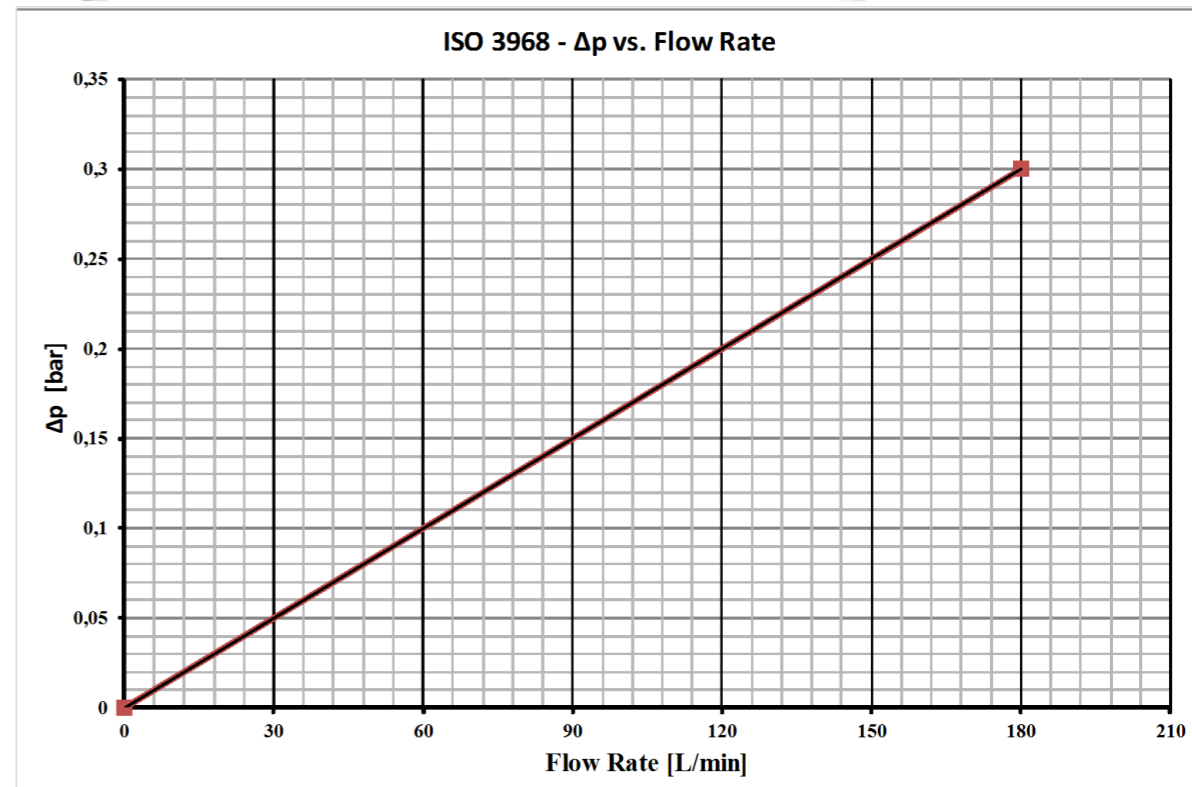

228,68
183,40
150 [L]
180 [L]

Tolleranze generali / General tolerances: UNI EN ISO 22768 - fH
 Proprietà di PWG Srl, si vieta la riproduzione e la trasmissione, tutti i diritti riservati.
 PWG Srl property, reproduction and distribution not permitted, all rights reserved.
 Rimuovere tutte le bave, eliminare tutti gli spigoli vivi e stampare o incidere codice.
 Remove all burrs, break all sharp edges and stamp or etch part n°.

Disegnato/Drawn: Ing. D. Murgia	Verificato/Check: 03/11/2016	Data/Date: 03/11/2016	Codice/Part n°: WF150_Tavola	Foglio/Sheet: 1/1	Rev./Ch.: 00
Descrizione/Description: Completivo testata e filtro 150 [L] - 180 [L] / FILTER ASSEMBLY 150 [L] - 180 [L]			Materiale/Material:		
Note/Notes:			Peso/Weight (kg): 4.40	Scala/Scale: 1:2.5	
FILTRAZIONE 16µm ASSOLUTA / FILTRATION SIZE 16 µm TYPE ABSOLUTE					